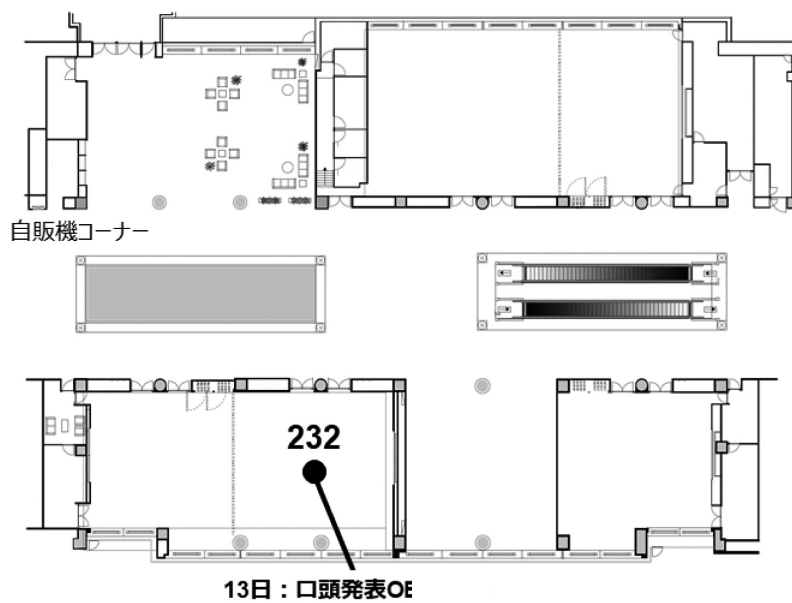

会場周辺地図

「あんない」お食事コンビニ

☆ 会場内には
 展望レストラン『パステル』(1号館7F)
 喫茶ラウンジ『ユリ』(2号館2F)
 がございますので、ご利用ください。
 また、会場周辺には下記の飲食店がございます。

2017.4.1 現在

会場案内図

フロアマップ

2号館

1階

2階

3階

4号館

3階