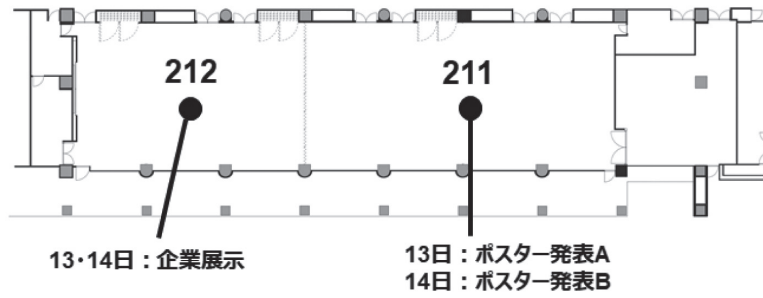

会場周辺地図

「あんない」お食事コンビニ

☆ 会場内には
 展望レストラン『パステル』(1号館7F)
 喫茶ラウンジ『ユリ』(2号館2F)
 がございますので、ご利用ください。
 また、会場周辺には下記の飲食店がございます。

2017.4.1 現在

会場案内図

フロアマップ

2号館

1階

2階

3階

4号館

3階