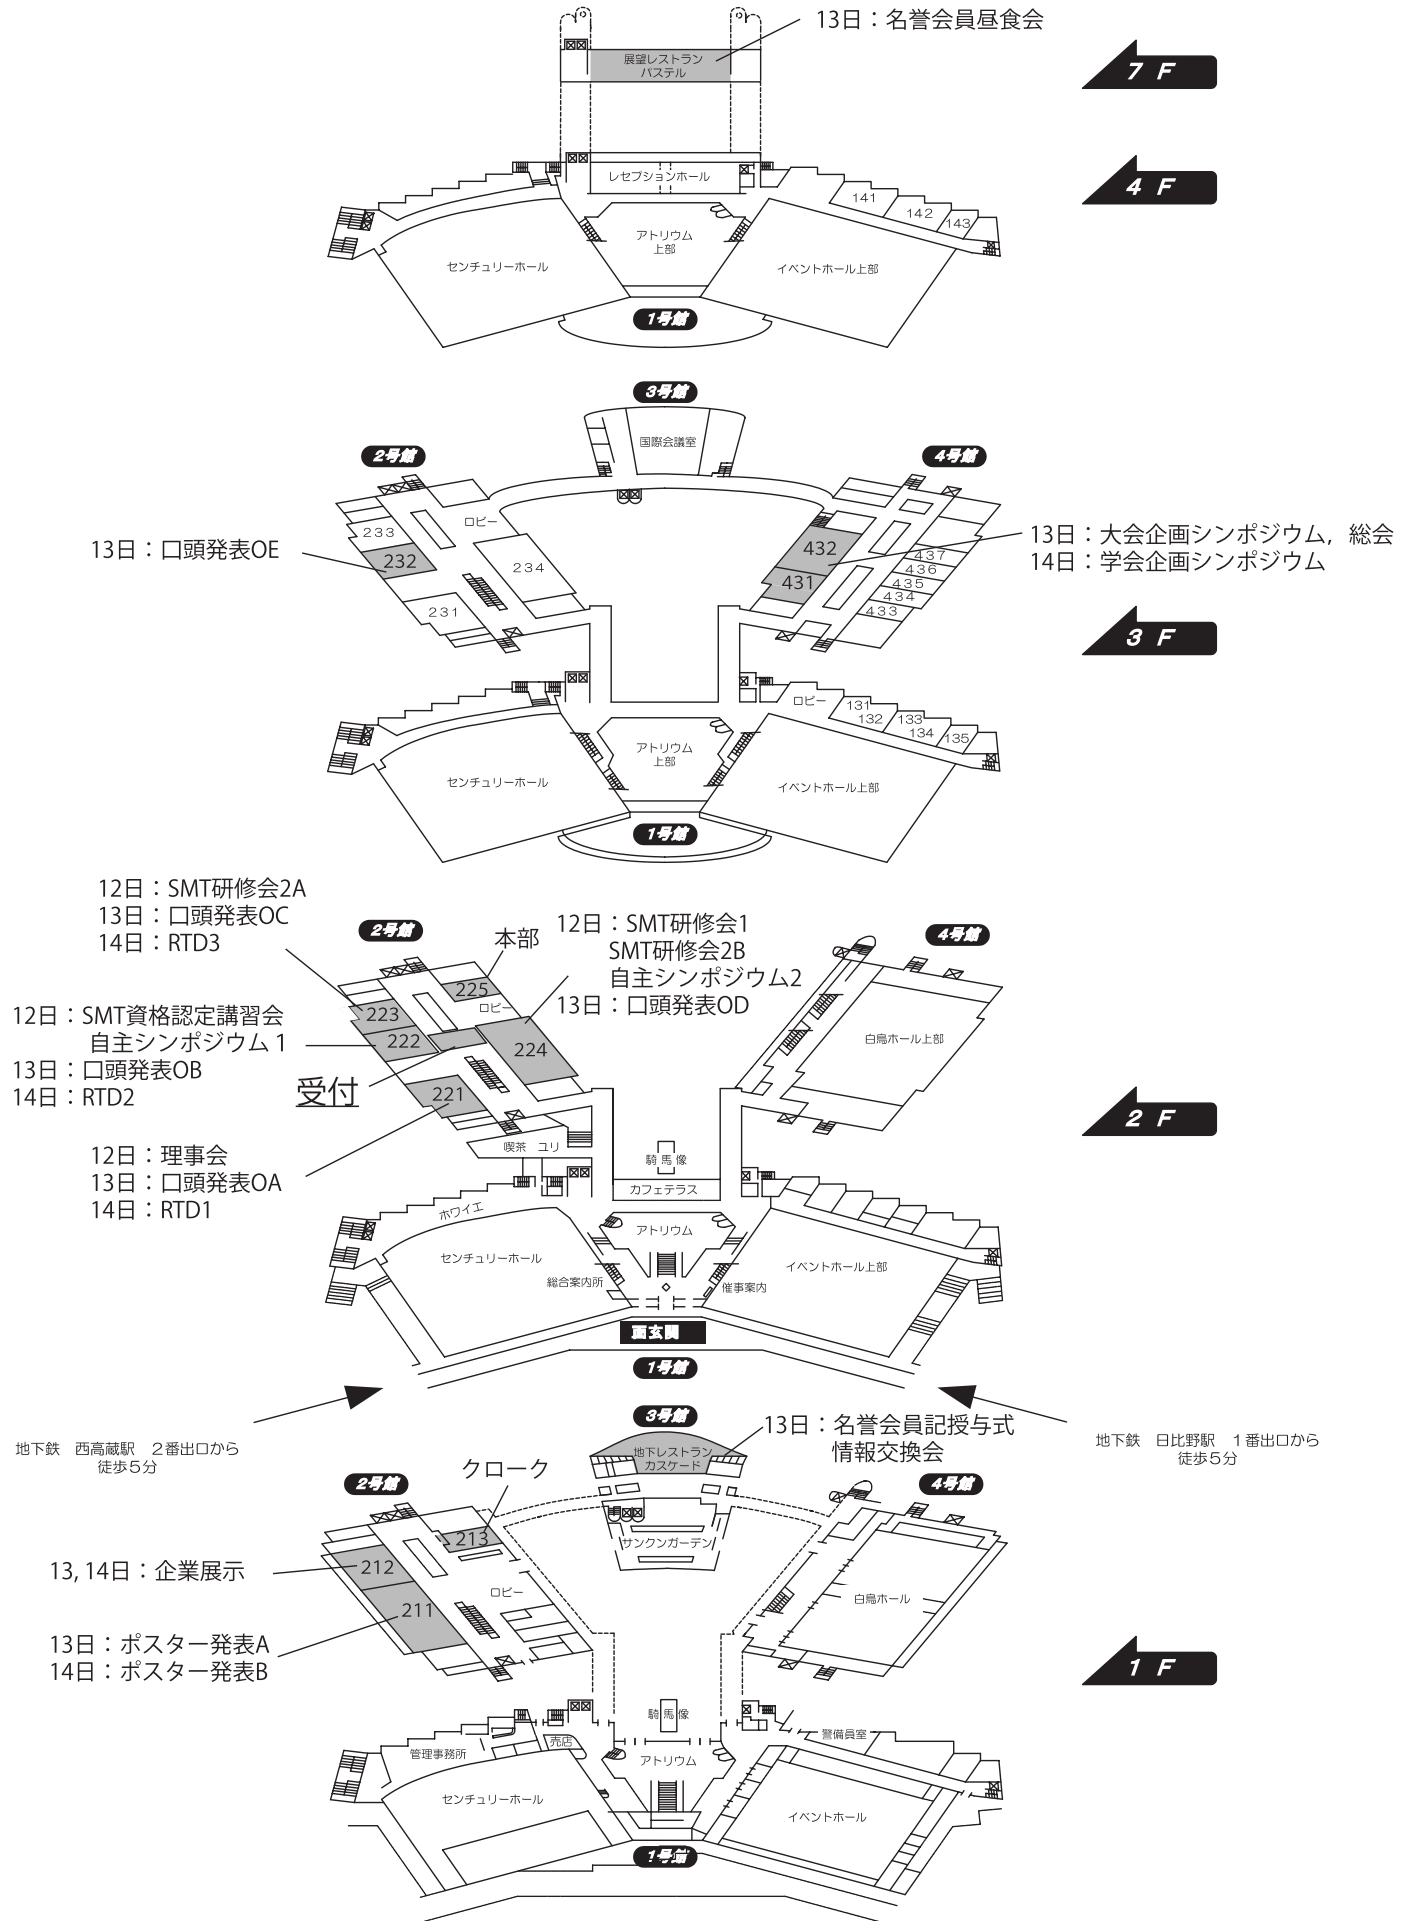

会場へのアクセス

大会会場

名古屋国際会議場 〒456-0036 愛知県名古屋市熱田区熱田西町1番1号

- 「名古屋駅」から名鉄線・JR東海道本線・JR中央本線「金山駅」で乗り換え、地下鉄名城線「西高蔵駅」(2番出口)もしくは地下鉄名港線「日比野駅」(1番出口)下車、駅から徒歩5分。

- 「名古屋駅」から地下鉄東山線「栄駅」で乗り換え、地下鉄名城線「西高蔵駅」(2番出口)もしくは地下鉄名港線「日比野駅」(1番出口)下車、駅から徒歩5分。

会場周辺地図

「あんない」お食事コンビニ

☆ 会場内には
 展望レストラン『パステル』(1号館7F)
 喫茶ラウンジ『ユリ』(2号館2F)
 がございますので、ご利用ください。
 また、会場周辺には下記の飲食店がございます。

2017.4.1 現在

会場案内図

フロアマップ

2号館

1階

2階

3階

4号館

3階