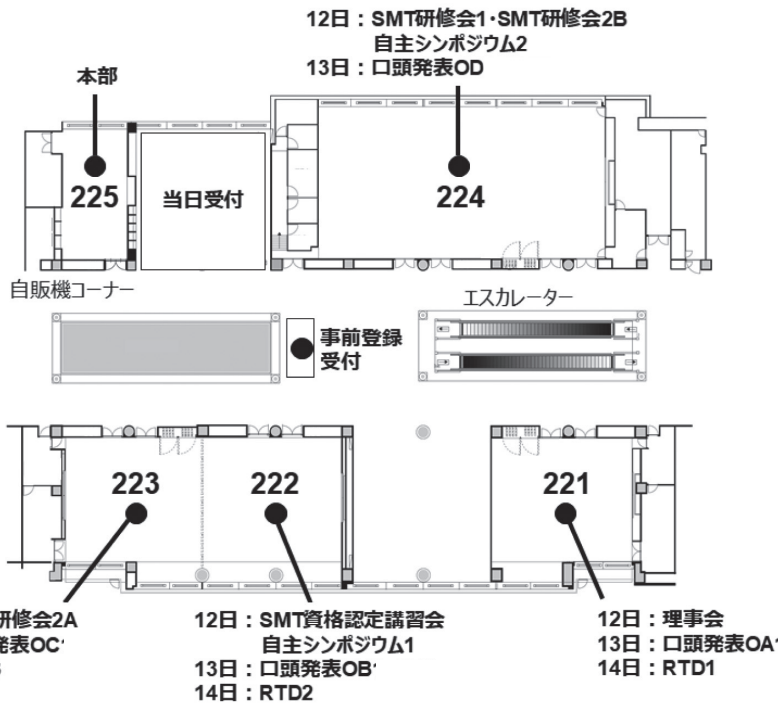

会場周辺地図

「あんない」お食事コンビニ

☆ 会場内には
 展望レストラン『パステル』(1号館7F)
 喫茶ラウンジ『ユリ』(2号館2F)
 がございますので、ご利用ください。
 また、会場周辺には下記の飲食店がございます。

2017.4.1 現在

会場案内図

フロアマップ

2号館

1階

2階

3階

4号館

3階