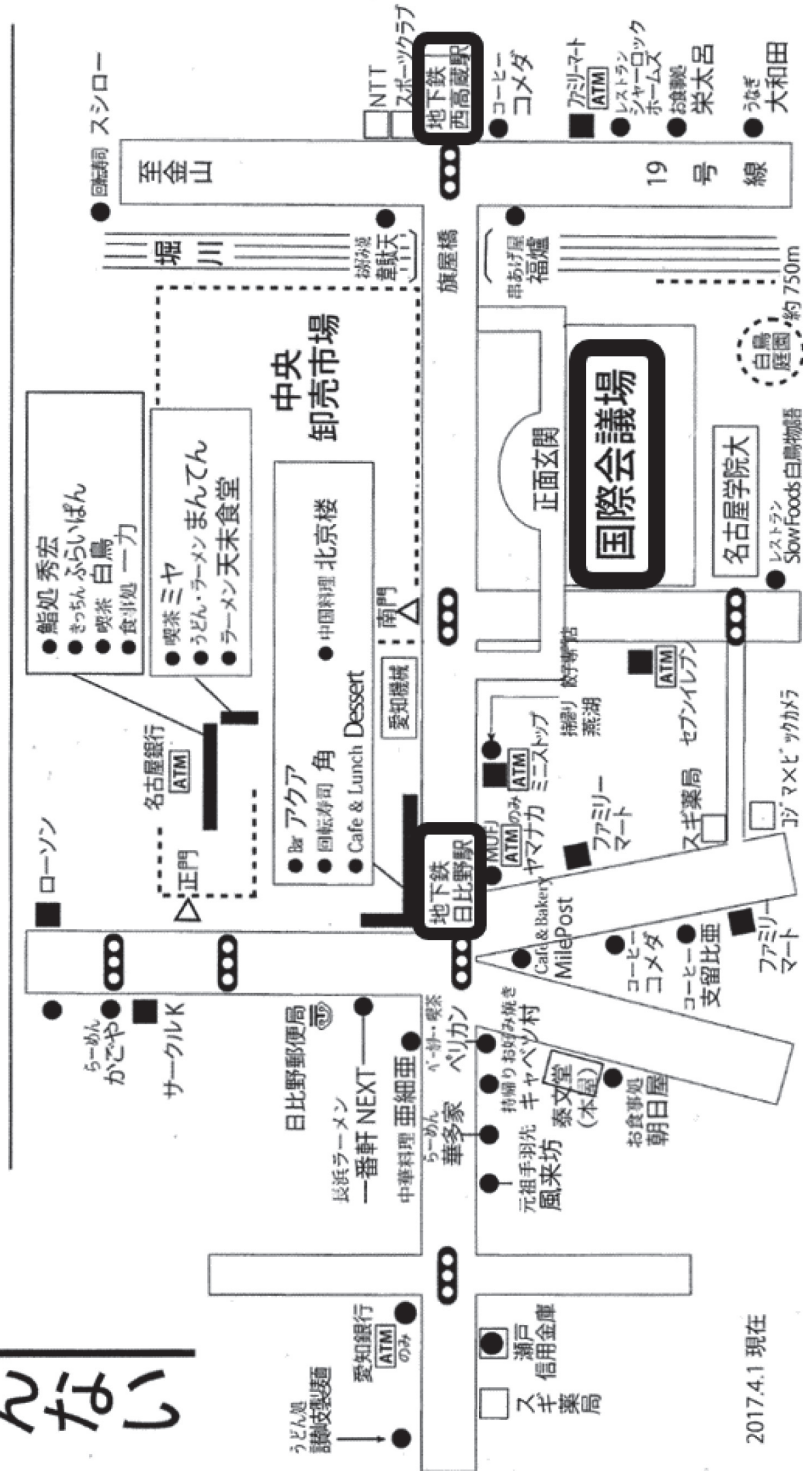

会場へのアクセス

大会会場

名古屋国際会議場 〒456-0036 愛知県名古屋市熱田区熱田西町1番1号

- 「名古屋駅」から名鉄線・JR東海道本線・JR中央本線「金山駅」で乗り換え、地下鉄名城線「西高蔵駅」(2番出口)もしくは地下鉄名港線「日比野駅」(1番出口)下車、駅から徒歩5分。

- 「名古屋駅」から地下鉄東山線「栄駅」で乗り換え、地下鉄名城線「西高蔵駅」(2番出口)もしくは地下鉄名港線「日比野駅」(1番出口)下車、駅から徒歩5分。

会場周辺地図

「あんない」お食事コンビニ

☆ 会場内には
 展望レストラン『パステル』(1号館7F)
 喫茶ラウンジ『ユリ』(2号館2F)
 がございますので、ご利用ください。
 また、会場周辺には下記の飲食店がございます。

2017.4.1 現在

会場案内図

フロアマップ

2号館

1階

2階

3階

4号館

3階