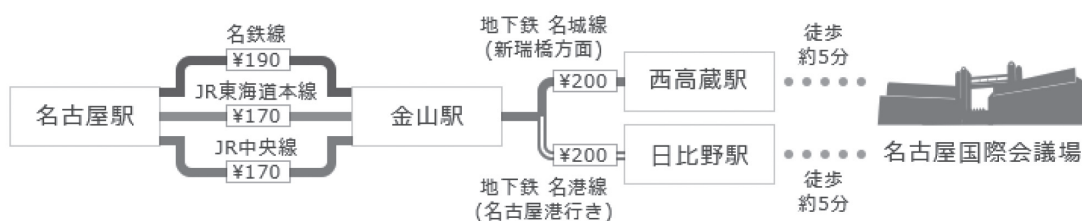

会場へのアクセス

大会会場

名古屋国際会議場 〒456-0036 愛知県名古屋市熱田区熱田西町1番1号

- 「名古屋駅」から名鉄線・JR東海道本線・JR中央本線「金山駅」で乗り換え、地下鉄名城線「西高蔵駅」(2番出口)もしくは地下鉄名港線「日比野駅」(1番出口)下車、駅から徒歩5分。

- 「名古屋駅」から地下鉄東山線「栄駅」で乗り換え、地下鉄名城線「西高蔵駅」(2番出口)もしくは地下鉄名港線「日比野駅」(1番出口)下車、駅から徒歩5分。