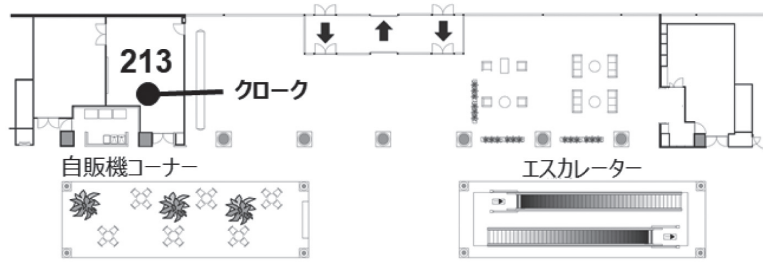

会場周辺地図

「あんない」お食事コンビニ

☆ 会場内には
 展望レストラン『パステル』(1号館7F)
 喫茶ラウンジ『ユリ』(2号館2F)
 がございますので、ご利用ください。
 また、会場周辺には下記の飲食店がございます。

2017.4.1 現在

会場案内図

フロアマップ

2号館

1階

2階

3階

4号館

3階